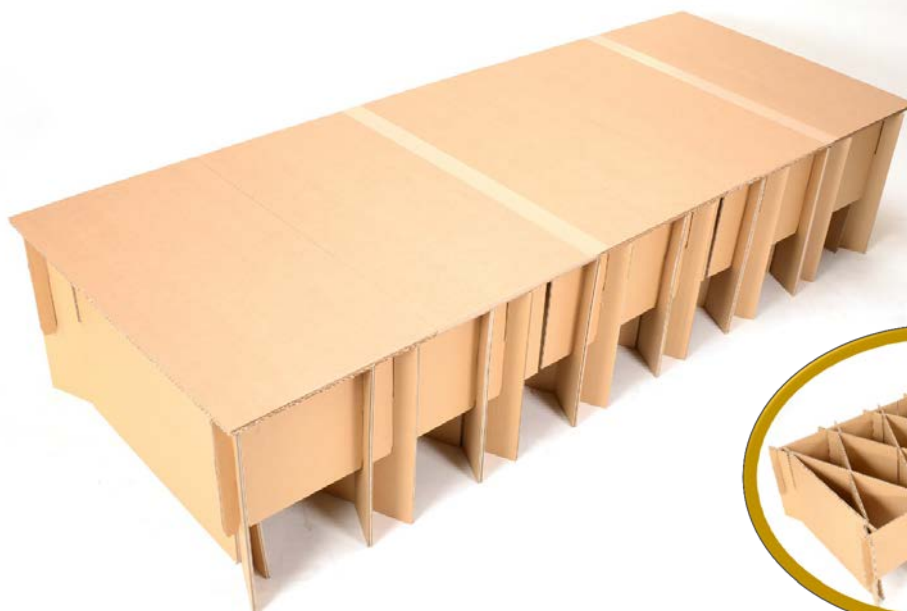

段ボールベッド「ニュー簡太くんⅡ」のご紹介

簡単組立

120
秒

高さ

41
cm

強さの秘密
菱形構造

・カカトが本体の内側に入るため立ち上がりがスムーズ

・つま先が本体の内側に入るので介護しやすい

膝や腰の悪い高齢者にも優しい備蓄用ベッド「ニュー簡太くんⅡ」

簡易ベッドの主な利点

- ・床からじかに温度が伝わらない。
- ・立ち上がりがしやすい。
- ・足音や振動が伝わりにくい。
- ・ほこりやごみから体を守る。
- ・個人の空間を区別出来る。
- ・廃棄が簡単

名前	： 段ボールベッド「ニュー簡太くんⅡ」			
価格	： 本体価格 9,200円(税別)			
サイズ	： 組立時	W1900×D730×H410	： 収納時	W810×D410×H210
重さ	： 8kg		JAN	4560426946062