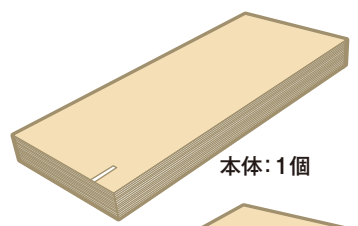

省スペースに優れた25cm高

簡太くん

本体価格**10,450円**(税込)

高齢者にも優しい41cm高

簡太くんII

本体価格**11,550円**(税込)

簡単・軽量・コンパクトな簡太くんシリーズ
**間仕切り
 ご案内!**

ダンボール 間仕切り 簡太くんⅢ

2畳用

簡太くんベッド・テーブルと
 合わせて
 ご使用いただけます。

※「簡太くん」は商品に含まれておりません

セット内容(1セット)

本体価格
11,000円(税込)

サイズ:組立時
 W2000×D2000×H1000mm
 収納時
 W1020×D530×160mm
 重さ:8.3kg
 JANコード:4560426946031
 商品コード:BT-003

組み立て時間
180秒

対象商品「簡太くんシリーズ」