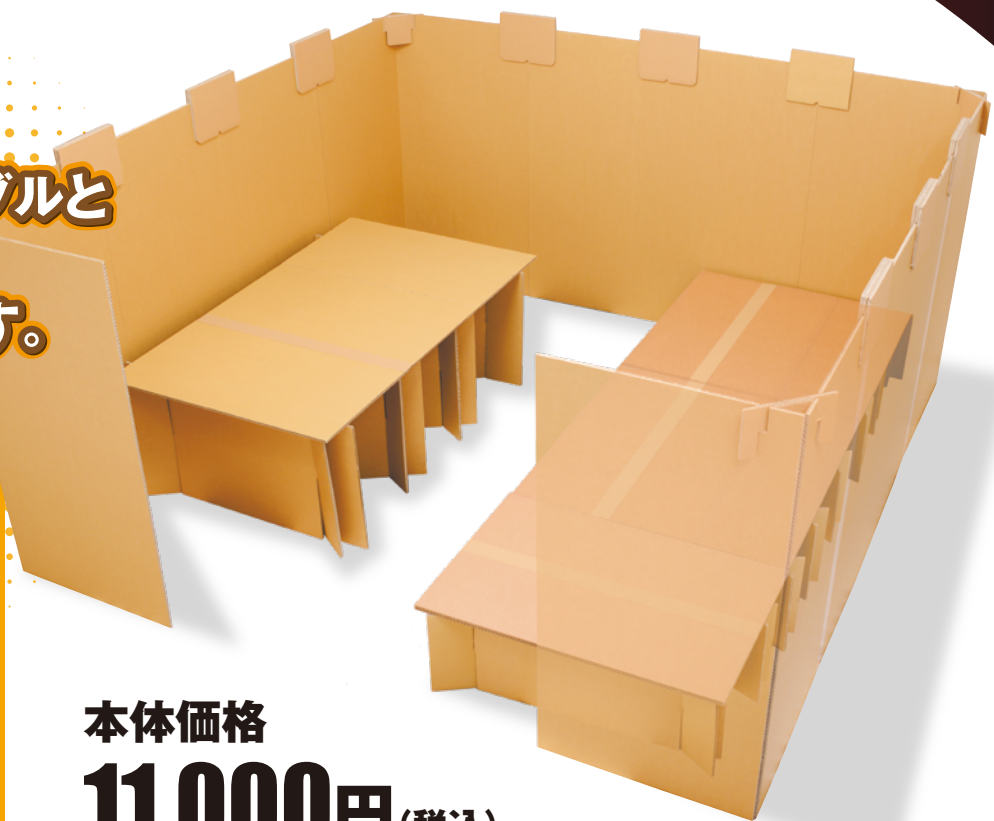

簡単・軽量・コンパクトな簡太くんシリーズに
新
 アイテム
登場!

簡太くん用 2個^{セット} 間仕切り

サイズ:組立時(1セット)
 W1000×D2000×H1000mm
 収納時(2セット)
 W1020×D530×150mm
 重さ:8.2kg
 JANコード:4560426946079
 商品コード:BT-007

本体価格
12,100円(税込)

コンパクトに
 収納!

簡太くんベッドと合わせて
 ご使用いただけます。

※「簡太くん」は商品に含まれておりません

セット内容(1セット)

サイズ:(組立時)W1000×D2000×H1000mm
 (収納時)W1020×D530×145mm
 重さ:7.3kg
 JANコード:4560426946084
 商品コード:BT-8

さらに組立が簡単になった
 モデルもご用意しています!

新・簡太くん用 間仕切り 2個セット

本体価格**6,600円**(税込) 布テープ付き

対象商品「簡太くんシリーズ」

省スペースに優れた25cm高

簡太くん

本体価格**10,450円**(税込)

高齢者にも優しい41cm高

簡太くんII

本体価格**11,550円**(税込)

簡単・軽量・コンパクトな簡太くんシリーズ
**間仕切り
 ご案内!**

ダンボール 間仕切り 簡太くんⅢ

2畳用

簡太くんベッド・テーブルと
 合わせて
 ご使用いただけます。

※「簡太くん」は商品に含まれておりません

セット内容(1セット)

本体価格
11,000円(税込)

サイズ:組立時
 W2000×D2000×H1000mm
 収納時
 W1020×D530×160mm
 重さ:8.3kg
 JANコード:4560426946031
 商品コード:BT-003

組み立て時間
180秒

対象商品「簡太くんシリーズ」