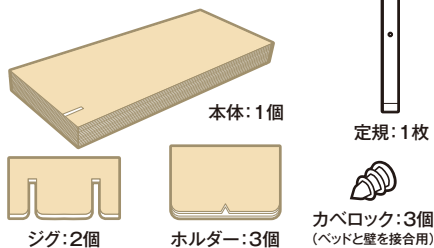

簡単・軽量・コンパクトな簡太くんシリーズに
新
 アイテム
登場!

簡太くん用 2個^{セット} 間仕切り

サイズ:組立時(1セット)
 W1000×D2000×H1000mm
 収納時(2セット)
 W1020×D530×150mm
 重さ:8.2kg
 JANコード:4560426946079
 商品コード:BT-007

本体価格
12,100円(税込)

コンパクトに
 収納!

簡太くんベッドと合わせて
 ご使用いただけます。

※「簡太くん」は商品に含まれておりません

セット内容(1セット)

サイズ:(組立時)W1000×D2000×H1000mm
 (収納時)W1020×D530×145mm
 重さ:7.3kg
 JANコード:4560426946084
 商品コード:BT-8

さらに組立が簡単になった
 モデルもご用意しています!

新・簡太くん用 間仕切り 2個セット

本体価格**6,600円**(税込) 布テープ付き

対象商品「簡太くんシリーズ」

省スペースに優れた25cm高

簡太くん

本体価格**10,450円**(税込)

高齢者にも優しい41cm高

簡太くんII

本体価格**11,550円**(税込)

簡単・軽量・コンパクトな簡太くんシリーズ
**間仕切り
 ご案内!**

ダンボール 間仕切り 簡太くんⅢ

2畳用

簡太くんベッド・テーブルと
 合わせて
 ご使用いただけます。

※「簡太くん」は商品に含まれておりません

セット内容(1セット)

本体価格
11,000円(税込)

サイズ:組立時
 W2000×D2000×H1000mm
 収納時
 W1020×D530×160mm
 重さ:8.3kg
 JANコード:4560426946031
 商品コード:BT-003

組み立て時間
180秒

対象商品「簡太くんシリーズ」