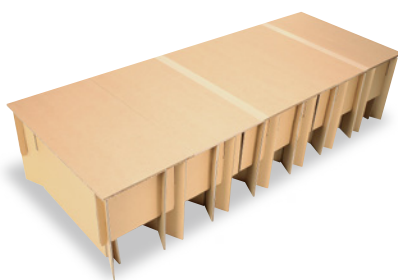

簡単・軽量・コンパクトな簡太くんシリーズに
新
 アイテム
登場!

簡太くん用 2個^{セット} 間仕切り

サイズ:組立時(1セット)
 W1000×D2000×H1000mm
 収納時(2セット)
 W1020×D530×150mm
 重さ:8.2kg
 JANコード:4560426946079
 商品コード:BT-007

本体価格
12,100円(税込)

コンパクトに
 収納!

簡太くんベッドと合わせて
 ご使用いただけます。

※「簡太くん」は商品に含まれておりません

セット内容(1セット)

サイズ:(組立時)W1000×D2000×H1000mm
 (収納時)W1020×D530×145mm
 重さ:7.3kg
 JANコード:4560426946084
 商品コード:BT-8

さらに組立が簡単になった
 モデルもご用意しています!

新・簡太くん用 間仕切り 2個セット

本体価格**6,600円**(税込) 布テープ付き

対象商品「簡太くんシリーズ」

省スペースに優れた25cm高

簡太くん

本体価格**10,450円**(税込)

高齢者にも優しい41cm高

簡太くんII

本体価格**11,550円**(税込)

簡単・軽量・コンパクトな簡太くんシリーズ
**間仕切り
 ご案内!**

ダンボール 間仕切り 簡太くんⅢ